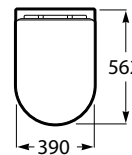

INSPIRA

In-Wash® - Smart toilet suspendido Rimless con salida a pared. Incluye tapa y asiento. Necesita toma de red.

MEDIDAS

Longitud 390 mm.
Anchura 562 mm.
Altura 476 mm.

COLORES Y ACABADOS

00 Blanco

PVPR (IVA INCLUIDO)

2117,50 €

DIBUJOS TÉCNICOS

CARACTERÍSTICAS

In-Wash® - Smart toilet suspendido Rimless con salida a pared. Incluye tapa y asiento con función lavado y secado. Necesita toma de red. Para su instalación se recomienda instalación con Duplo WC Smart (A890090800), estructura empotrable con cisterna de doble descarga y flexo de alimentación para Smart Toilets.