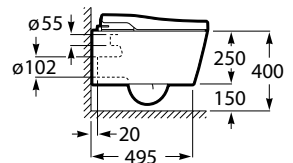

INSPIRA

In-Wash® - Smart toilet suspendido Rimless con salida a pared. Incluye tapa y asiento. Necesita toma de red.

MEDIDAS

Longitud 390 mm.
Anchura 562 mm.
Altura 476 mm.

COLORES Y ACABADOS

00 Blanco

PVPR (IVA INCLUIDO)

2117,50 €

DIBUJOS TÉCNICOS

CARACTERÍSTICAS

In-Wash® - Smart toilet suspendido Rimless con salida a pared. Incluye tapa y asiento con función lavado y secado. Necesita toma de red. Para su instalación se recomienda instalación con Duplo WC Smart (A890090800), estructura empotrable con cisterna de doble descarga y flexo de alimentación para Smart Toilets.