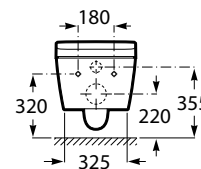

INSPIRA

In-Wash® - Smart toilet suspendido Rimless con salida a pared. Incluye tapa y asiento. Necesita toma de red.

MEDIDAS

Longitud 390 mm.
Anchura 562 mm.
Altura 476 mm.

COLORES Y ACABADOS

00 Blanco

PVPR (IVA INCLUIDO)

2117,50 €

DIBUJOS TÉCNICOS

CARACTERÍSTICAS

In-Wash® - Smart toilet suspendido Rimless con salida a pared. Incluye tapa y asiento con función lavado y secado. Necesita toma de red. Para su instalación se recomienda instalación con Duplo WC Smart (A890090800), estructura empotrable con cisterna de doble descarga y flexo de alimentación para Smart Toilets.